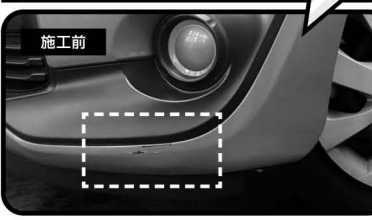

## キレイ

プロが補修  
します

キレイになって  
クルマも嬉しい♪

※記載されている料金は全て消費税抜き価格です。一部  
特殊色及び損傷部位や程度により対象外となる場合があります。  
一部取り扱いのない店舗もございます。詳しくはスタ  
ッフまでお問い合わせください。

例えば バンパーの傷の場合

ご来店価格  
17,200円~

例えば フェンダーの傷の場合

ご来店価格  
17,200円~