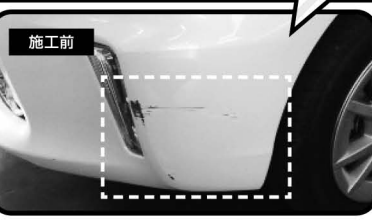

ご来店価格
22,600円~

※上記はパール色料金の場合

かけがえのない体験と思い出づくりを。

ネットトヨタ群馬

http://www.netzgunma.co.jp/

本社/前橋市筑井町456-13 ☎(027) 290-4555(代) 営業時間 am9:00~pm7:00(日・祝 am9:00~pm6:00) サービス受付 am9:00~pm5:00 定休日 月曜定休
前橋おしま店 ☎(027) 261-5905 高崎駅東口店 ☎(027) 310-1117 太田りゅうまい店 ☎(0276) 45-3521 新田店 ☎(0276) 57-3555 桐生店 ☎(0277) 44-7001
安中いたはな店 ☎(027) 382-5211 富岡いちのみや店 ☎(0274) 63-1411 藤岡店 ☎(0274) 23-1171 大泉店 ☎(0276) 63-7616 館林店 ☎(0276) 74-7401
中之条店 ☎(0279) 75-2291 沼田店 ☎(0278) 23-3311 渋川店 ☎(0279) 23-7321 ○本社うつほい店 ☎(027) 290-4155 ○おおよぎ店 ☎(027) 362-2211
○前橋よしか店 ☎(0279) 30-5585 ○伊勢崎ひので店 ☎(0270) 25-8534 ○太田50号店 ☎(0276) 25-2550 ○GNEXT刈川ほんどうし店 ☎(0279) 25-1757 ○GNEXT高崎くらが店 ☎(027) 329-5600
○GNEXT前橋みなみ本店 ☎(027) 290-3311 (TRD Factory G-DRIVE) お電話をお掛けの際は、番号をお確かめの上お掛け下さい。○印はU-Car(中古車)展示場がある店舗です。

お客様相談テレホン(am10:00~pm5:00)

☎0120-010-554

パオタの
LINEスタンプ
あるゾー~♪