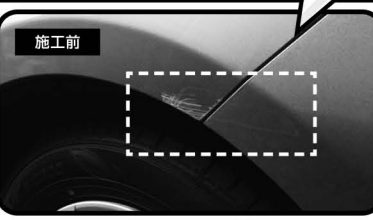

## キレイ

プロが補修  
します

キレイになって  
クルマも嬉しい♪

※記載されている料金は全て消費税抜き価格です。一部  
特殊色及び損傷部位や程度により対象外となる場合があります。  
一部取り扱いのない店舗もございます。詳しくはスタ  
ッフまでお問い合わせください。

例えば バンパーの傷の場合

ご来店価格  
17,200円~

例えば フェンダーの傷の場合

ご来店価格  
17,200円~